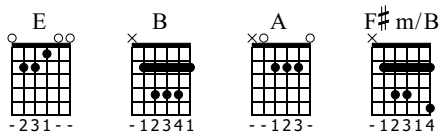

Klusa Nakts, Svēta Nakts (akordi + melodija)

www.gitarspele.lv/klusa-nakts-sveta-nakts-akordi-melodija-2-versija

Edvards Broders

♩ = 120

Musical notation for measures 1-6. Chords: E, E, E, E, B, B. Dynamics: *mf*.

T	0	2-0	0	2-0	2	2
A	1		1		4	4
B	2		2		4	4
B	2		2		4	4
B	0		0		2	2

Musical notation for measures 7-12. Chords: A, E, A, A, E, E.

T	0	0	2	2	0	0
A	2	1	2	2	4-2	1
B	2	2	2	2	2	2
B	0	2	0	0	2	0

Musical notation for measures 13-18. Chords: A, A, E, E, B, F#m/B.

T	2	2	0	2	2	5-2
A	2	2	2	1	4	2
B	2	2	2	2	4	4
B	0	0	0	2	2	2

Musical notation for measures 19-23. Chords: A, E, E, B, E.

T	0	4	0	0	4	1
A	2	0	0	0	2	2
B	2	1	1	1	4	2
B	0	2	2	2	4	2
B	0	0	0	2	2	0